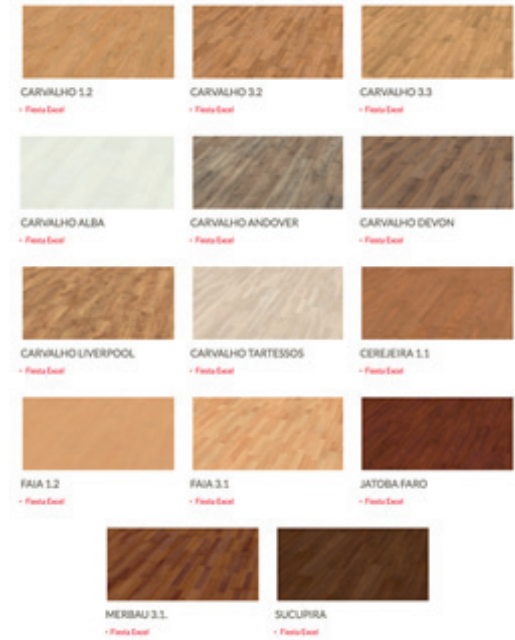

MADEIRAS

L LINHA MODERNA

PORTA LISA MOGNO -----200X65/70X35
PORTA LISA MOGNO -----200X75/80X35
PORTA LISA MOGNO -----200X85/85X35
PORTA LISA CARVALHO -----200X75/80X35
PORTA LISA CARVALHO -----200X85/90X35
PORTA LISA FAIA -----200X75/80X35
PORTA LISA FAIA -----200X85/90X35

CARATERISTICAS: -ARMAÇÃO INTERIOR EM PLATEX
-ORLA MADEIRA MACIÇA

PORTA LISA MOGNO -----200X60/90X35
PORTA LISA FAIA -----200X60/90X35

CARATERISTICAS: -FAVOS INTERIORES EM CARTÃO

Piso Flutuante

Cores piso flutuante