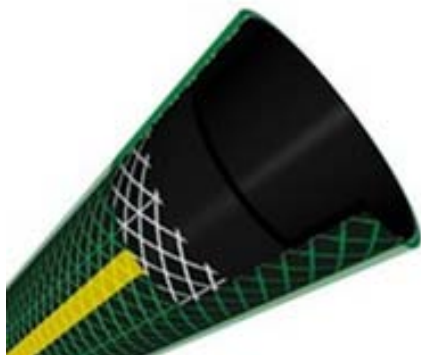

Gamela Plástica nº2

Manga Plástica

Regador Plástico 13 L

Sacos Plasticos com Asas

Sacos de Lixo
preto 20/ 40/ 60/ 100 Litros

Talocha

Mangueiras e Acessórios

Rolo de Mangueira PVC Cristal

Kit Jardim

Superjardim Ecológico

Ecogarden Verde

União Mangueira

União Rápida

União Mangueira

Casquilho Torneira

Agulheta